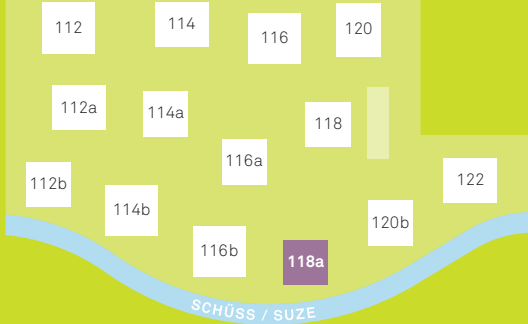

Wohnung Nr.	N 118a.32
Zimmer	3.5
Stockwerk	3.OG

Nettowohnfläche	86.0 m ²
Loggia	11.5 m ²

JAKOB-STÄMPFLI-STRASSE / RUE JAKOB STÄMPFLI

Lage im Gebäude