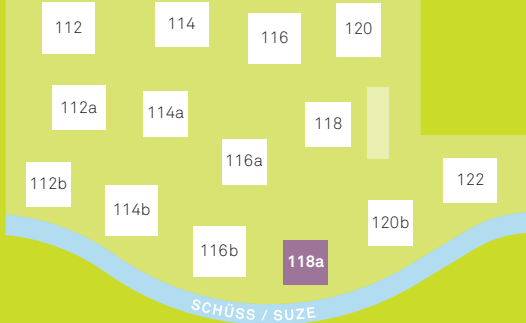

N° d'appartement **N 118a.41**

Etage **2.5**

Pièces **4^e**

Surface nette **61.5 m²**

Loggia **9.9 m²**

JAKOB-STÄMPFLI-STRASSE / RUE JAKOB STÄMPFLI

Position dans
l'immeuble