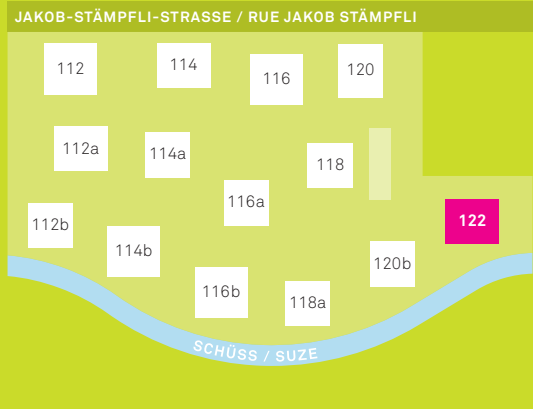

Wohnung Nr.	P 122.13
Zimmer	4.5
Stockwerk	1.OG

Nettowoohnfläche	105.3 m ²
Loggia	14.7 m ²

Lage im Gebäude